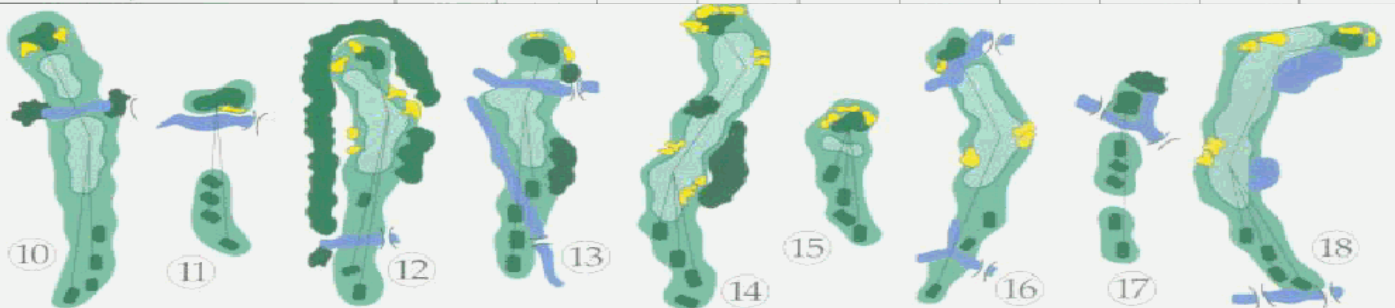

Hole		1	2	3	4	5	6	7	8	9	Out
Blue	70.0/126	386	373	393	152	502	416	396	203	379	3200
White	67.5/121	340	354	368	115	484	389	356	175	350	2931
Yellow	65.0/112	318	299	335	103	431	323	346	149	320	2624
Handicap		15	7	5	17	11	1	9	13	3	
Par		4	4	4	3	5	4	4	3	4	35
Red	64.6/111	282	260	240	96	409	277	290	116	293	2263
Handicap		9	11	13	17	1	5	7	15	3	